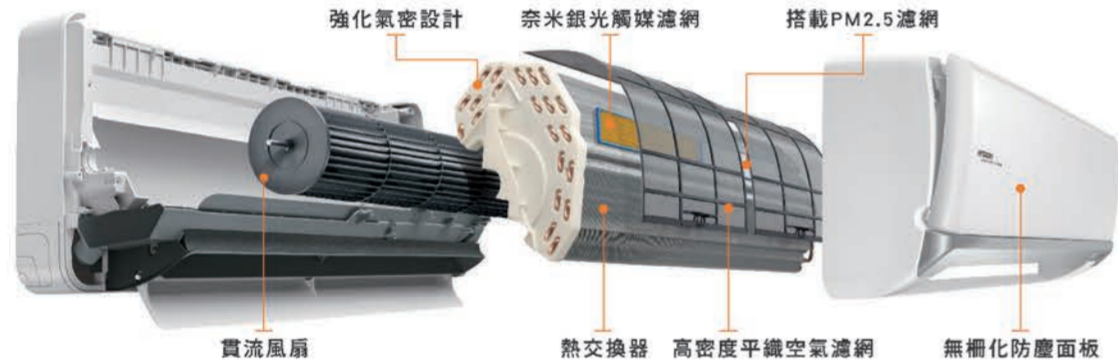

### 變頻 壁掛型

一級能效 一級省電

以超高頻率控制輸出電壓，精準制御脈幅調變系統，最大電路功率因數達99%，加上冷氣機心臟—壓縮機及馬達採用PAM全直流變頻控制，將最小電力發揮最大、暖能力，達到一級能效更省電。

日本PAM制御技術

室內機面板自動開啟裝置，大幅增加進氣面積，並搭載四折式熱交換器，加上貫流風扇直徑、長度再擴增，配合全新風道設計，CSPF能源效率1級，節省電能全面提升。

面板自動開啟  
進氣面積大幅增加  
貫流風扇  
直徑、長度擴增  
四折式熱交換器

多重清淨 抗敏抑菌

多重清淨過濾裝置，採用奈米銀光觸媒達到抑菌、脫臭效果；搭配可過濾PM2.5(含0.3µm以上顆懸浮微粒)清淨濾網，有效改善室內空氣品質。

強化氣密設計 奈米銀光觸媒濾網 搭載PM2.5濾網  
貫流風扇 熱交換器 高密度平織空氣濾網 無懼化防塵面板

投射面板 極簡美學

以創新投射面板突顯視覺美感，機體顯示亮、暗、半亮、關四種亮度模式，可依個人生活習慣調整，為美感與實用的結合做完美詮釋。

創新投射面板 4種亮度模式  
亮 暗 半亮 關

高效率 送風系統

室外機採高效率螺旋風扇與低風阻吹出柵設計，除可降低送風噪音外，更可降低馬達消費電力，節能又省電！

新舒眠 貼心舒適

開發新智慧「舒眠」裝置，在溫度設定後，冷氣先降溫幫助入睡，並在一個小時後慢慢微升溫度，且風速設定在微風運轉，倍感舒適而一夜好眠，解決一般冷氣使用舒眠功能，睡到半夜被熱醒、踢被子的困擾。

3D立體氣流 均勻吹送

一般冷氣只有上下自動擺動的導風板，冷氣吹送範圍受限；日立冷氣不僅將上下導風板加長，並新增左右方向可自動擺動的導風板，使冷氣吹出角度更大、傳送更遠，創造3D立體舒適氣流，均勻分佈整個室內。