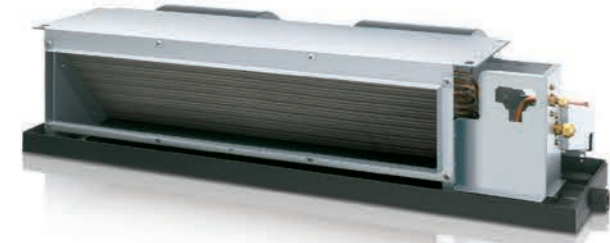

創新投射面板 4種亮度模式  
亮 暗 半亮 關

高效率 送風系統

室外機採高效率螺旋風扇與低風阻吹出柵設計，除可降低送風噪音外，更可降低馬達消費電力，節能又省電！

新舒眠 貼心舒適

開發新智慧「舒眠」裝置，在溫度設定後，冷氣先降溫幫助入睡，並在一個小時後慢慢微升溫度，且風速設定在微風運轉，倍感舒適而一夜好眠，解決一般冷氣使用舒眠功能，睡到半夜被熱醒、踢被子的困擾。

3D立體氣流 均勻吹送

一般冷氣只有上下自動擺動的導風板，冷氣吹送範圍受限；日立冷氣不僅將上下導風板加長，並新增左右方向可自動擺動的導風板，使冷氣吹出角度更大、傳送更遠，創造3D立體舒適氣流，均勻分佈整個室內。

### 變頻 埋入型

快冷安靜 貼心多功能

靜音馬達搭配多段風速設計，提升冷房效率，室內噪音也大幅降低，還有多樣化貼心功能，滿足使用需求。

機體超薄的室內機，可巧妙融入室內整體的規劃設計，就連狹窄的天花板內也能靈活安裝，搭配裝潢美觀大方。

新舒眠 節電運轉 速冷速暖 強力除濕 24小時定時開機 機體防霉

R410A = 50%R32 + 50%R125  
(可燃性) (阻燃性)

冷氣冷媒分為可燃與不可燃，政府規定可燃性冷媒空調應安裝於無連續性火源之房間內(例：明火、燃氣器具或電熱器具)。為居家安全日立冷氣採用歐美先進各國廣泛使用的R410A環保冷媒，安全不可燃，高品質讓您安心、信賴。