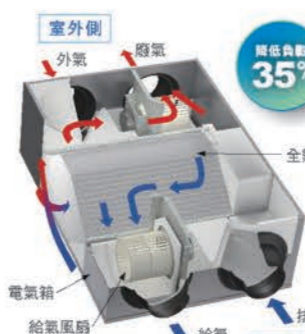

大幅超越國家標準

不鏽鋼設計·自動濾網掃除系統

- 不鏽鋼風道 不鏽鋼導風板 銀離子風扇 集塵盒 鈦鍍熱交換器

生活攝影機

功能完善 輕鬆掌控

Smart camera features and remote control functions like large display, auto scroll, and energy saving.

自控限電機能

具備電流檢知裝置, 提高省電能力, 不需額外的訊號線路工事...

可在20分鐘及10分鐘的間隔, 作消耗電力限制的ON/OFF切換控制...

全熱交換器

現代化密閉式大樓常有空氣品質不佳的問題, 有了日立變頻多聯式空調的全熱交換器...

淨化箱

日立淨化箱分為雙層構造, 前濾網有效去除大型異物後, 再由PM2.5濾網高效淨化空氣...

冷媒分配器 (EV箱)

變頻多聯式 (ROYAL、IVX系列) 室外機 (含進口), 可選購冷媒分配器 (EV箱) 搭配家用變頻室內機...

- EV箱有1對3及1對5兩種款式可供選擇
● 配管採用付式旋螺管接頭, 安裝更簡便
● 可搭配集中控制器, 操作更便利