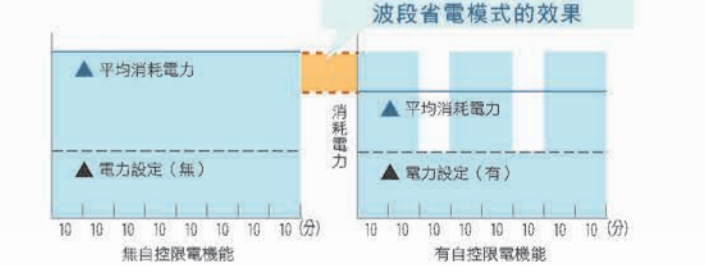

可在20分鐘及10分鐘的間隔, 作消耗電力限制的ON/OFF切換控制...

全熱交換器

現代化密閉式大樓常有空氣品質不佳的問題, 有了日立變頻多聯式空調的全熱交換器...

淨化箱

日立淨化箱分為雙層構造, 前濾網有效去除大型異物後, 再由PM2.5濾網高效淨化空氣...

冷媒分配器 (EV箱)

變頻多聯式 (ROYAL、IVX系列) 室外機 (含進口), 可選購冷媒分配器 (EV箱) 搭配家用變頻室內機...