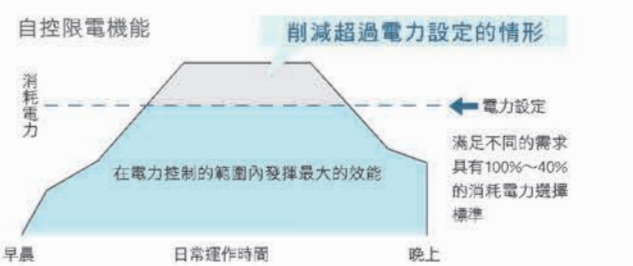

可在20分鐘及10分鐘的間隔, 作消耗電力限制的ON/OFF切換控制...

全熱交換器

現代化密閉式大樓常有空氣品質不佳的問題, 有了日立變頻多聯式空調的全熱交換器...

淨化箱

日立淨化箱分為雙層構造, 前濾網有效去除大型異物後, 再由PM2.5濾網高效淨化空氣...

冷媒分配器 (EV箱)

變頻多聯式 (ROYAL、IVX系列) 室外機 (含進口), 可選購冷媒分配器 (EV箱) 搭配家用變頻室內機...