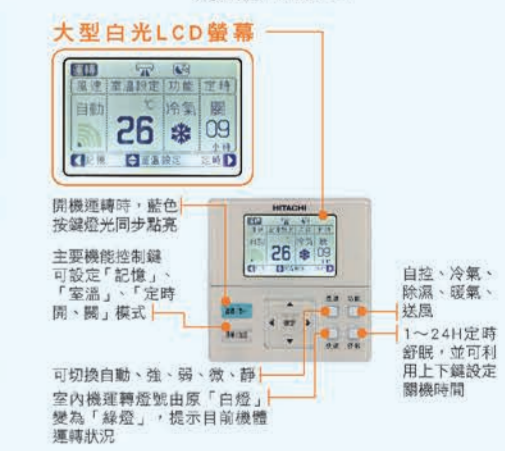

智慧型雲端模組

(特注品) RC-W02XE

APP雲端智慧控 隨想隨控 雲端生活

- 全體/單台 操作控制
- 遠端/近端 操作控制
- 定時預約 設定
- 智慧控制 功能
- 濾網清洗提醒 推播通知
- 電費試算 功能

系統構成

註：1.室內機特許Taiwan101認證(NJK系列已內建)，並另購智慧雲端模組(RC-W02XE)。  
2.APP軟體需透過行動裝置或電腦安裝本公司軟體使用。  
3.筆電試算功能僅供參考(限NJK/NJX1系列使用)。  
4.適用清淨過濾裝置(限NJK-NJX1系列使用)。  
5.智慧型雲端模組具備蓝牙功能及Android 5.0/iOS 10以上(不支援平板)。  
6.產品功能以實品為準。

32房 網頁型信號轉換器

(特注品) RC-G03XE

可同時監控32台室內機(需搭配RS485信號轉換器)，採串列式配線，安裝省時省力；內建網頁型操作畫面，目標管理一目了然；帳戶分級管理，權限條件輕鬆設定。

適用場所：宿舍、民宿、中型辦公室、出租套房...等

8房 集中控制器

(特注品) RC-C01ET

監控8台室內機(需搭配RS485信號轉換器)，採用列表式配線，安裝簡便；按一鍵即可全體開機/關機，或個別操作設定每個房間的空調。

超大液晶背光顯示  
●清楚中文顯示各層轉機狀態  
●各機名稱可自訂  
●內建中文/英文/數字可選

有線 控制器

(特注品) RC-A02ET

開機轉機時，藍色按鍵燈光同步點亮  
主要機能按鍵線可空選「記憶」、「定時開、關」模式  
可切換自動、強、弱、靜、除濕、暖氣、送風  
室內機轉機燈由「白燈」變為「綠燈」，提示目前機體運轉狀況

遙控器 (頂級系列)

NJK/JK

超大液晶顯示  
可切換自動、強、弱、靜、除濕、暖氣、送風  
可選擇自冷、冷氣、除濕、暖氣、送風  
One Touch 強力除濕  
可記憶二組功能模式，並快速進入  
減少機體內異味、濕氣，達到抑菌、防霉