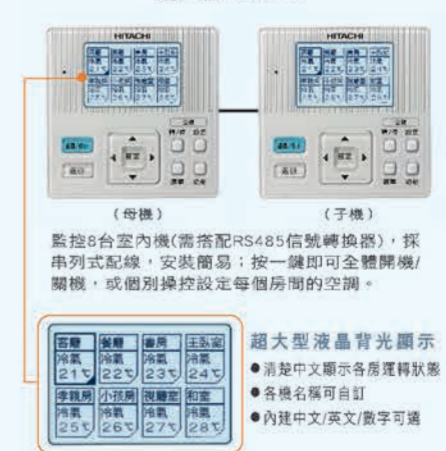

智慧型雲端模組

(特注品) RC-W02XE

APP雲端智慧控 隨想隨控 雲端生活

- 全體/單台 操作控制
- 遠端/近端 操作控制
- 定時預約 設定
- 智慧控制 功能
- 濾網清洗提醒 推播通知
- 電費試算 功能

系統構成

註：1.室內機特許Taiwan101認證(NJK系列已內建)，並另購智慧雲端模組(RC-W02XE)。  
2.APP軟體需透過行動裝置或電腦安裝本公司軟體使用。  
3.筆電試算功能僅供參考(限NJK/NJX1系列使用)。  
4.適用清淨過濾裝置(限NJK-NJX1系列使用)。  
5.智慧型雲端模組具備蓝牙功能及Android 5.0/iOS 10以上(不支援平板)。  
6.產品功能以實品為準。

32房 網頁型信號轉換器

(特注品) RC-G03XE

可同時監控32台室內機(需搭配RS485信號轉換器)，採串列式配線，安裝省時省力；內建網頁型操作畫面，目標管理一目了然；帳戶分級管理，權限條件輕鬆設定。

適用場所：宿舍、民宿、中型辦公室、出租套房...等

8房 集中控制器

(特注品) RC-C01ET

監控8台室內機(需搭配RS485信號轉換器)，採用列表式配線，安裝簡便；按一鍵即可全體開機/關機，或個別操作設定每個房間的空調。

超大液晶背光顯示  
●清楚中文顯示各層轉機狀態  
●各機名稱可自訂  
●內建中文/英文/數字可選

有線 控制器

(特注品) RC-A02ET

開機轉機時，藍色按鍵燈光同步點亮  
主要機能按鍵線可空選「記憶」、「定時開、關」模式  
可切換自動、強、弱、靜、除濕、暖氣、送風  
室內機轉機燈由「白燈」變為「綠燈」，提示目前機體運轉狀況

遙控器 (頂級系列)

NJK/JK

超大液晶顯示  
可切換自動、強、弱、靜、除濕、暖氣、送風  
可選擇自冷、冷氣、除濕、暖氣、送風  
One Touch 強力除濕  
可記憶二組功能模式，並快速進入  
減少機體內異味、濕氣，達到抑菌、防霉