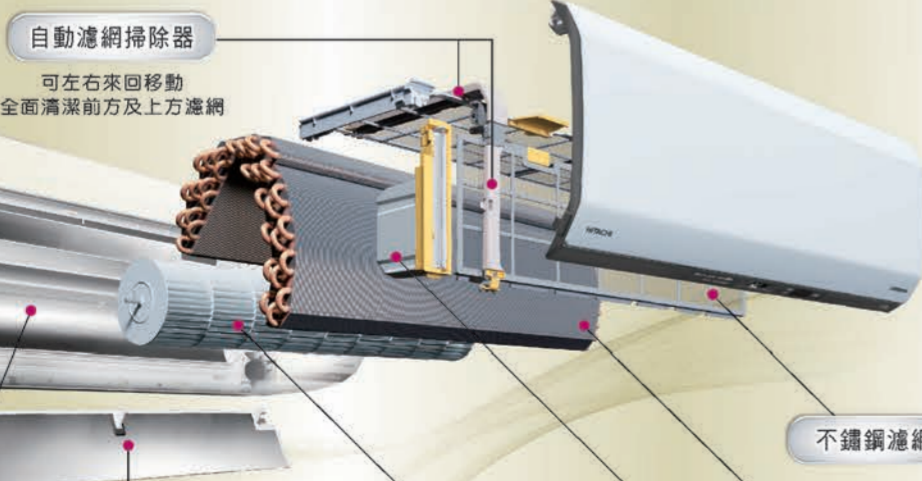

不鏽鋼設計·自動濾網掃除系統

- 不鏽鋼風道 不鏽鋼導風板 銀離子風扇 集塵盒 鈦鍍熱交換器

生活攝影機

功能完善 輕鬆掌控

Smart camera features and remote control functions like large display, auto scroll, and energy saving.