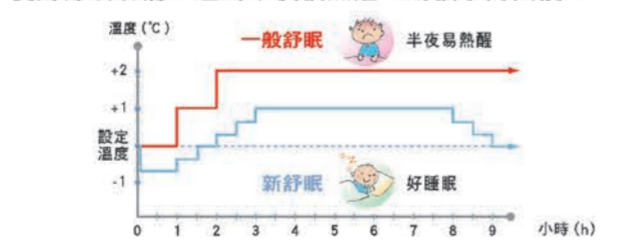

創新投射面板 4種亮度模式  
亮 暗 半亮 關

高效率 送風系統

室外機採高效率螺旋風扇與低風阻吹出柵設計，除可降低送風噪音外，更可降低馬達消費電力，節能又省電！

新舒眠 貼心舒適

開發新智慧「舒眠」裝置，在溫度設定後，冷氣先降溫幫助入睡，並在一個小時後慢慢微升溫度，且風速設定在微風運轉，倍感舒適而一夜好眠，解決一般冷氣使用舒眠功能，睡到半夜被熱醒、踢被子的困擾。

3D立體氣流 均勻吹送

一般冷氣只有上下自動擺動的導風板，冷氣吹送範圍受限；日立冷氣不僅將上下導風板加長，並新增左右方向可自動擺動的導風板，使冷氣吹出角度更大、傳送更遠，創造3D立體舒適氣流，均勻分佈整個室內。