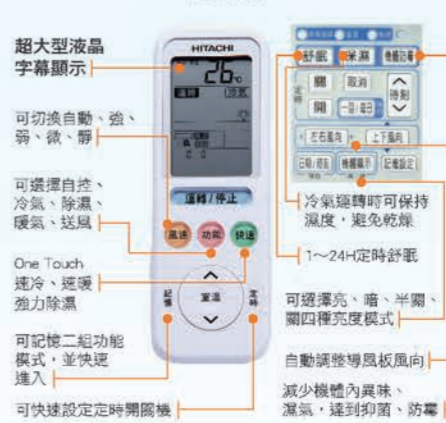

智慧型雲端模組

(特注品) RC-W02XE

APP雲端智慧控 隨想隨控 雲端生活

- 全體/單台 操作控制
- 遠端/近端 操作控制
- 定時預約 設定
- 智慧控制 功能
- 濾網清洗提醒 推播通知
- 電費試算 功能

系統構成

註：1.室內機特許Taiwan101認證(NJK系列已內建)，並另購智慧雲端模組(RC-W02XE)。  
2.APP軟體需透過行動裝置或電腦安裝本公司軟體使用。  
3.筆電試算功能僅供參考(限NJK/NJX1系列使用)。  
4.適用清淨過濾裝置(限NJK-NJX1系列使用)。  
5.智慧型雲端模組具備蓝牙功能及Android 5.0/iOS 10以上(不支援平板)。  
6.產品功能以實品為準。

超大液晶背光顯示  
●清楚中文顯示各層轉機狀態  
●各機名稱可自訂  
●內建中文/英文/數字可選

有線 控制器

(特注品) RC-A02ET

開機轉機時，藍色按鍵燈光同步點亮  
主要機能按鍵線可空選「記憶」、「定時開、關」模式  
可切換自動、強、弱、靜、除濕、暖氣、送風  
室內機轉機燈由「白燈」變為「綠燈」，提示目前機體運轉狀況

遙控器 (頂級系列)

NJK/JK

超大液晶顯示  
可切換自動、強、弱、靜、除濕、暖氣、送風  
可選擇自冷、冷氣、除濕、暖氣、送風  
One Touch 強力除濕  
可記憶二組功能模式，並快速進入  
減少機體內異味、濕氣，達到抑菌、防霉

遙控器 (高效頂級系列)

NX1/JX1

可選擇自冷、冷氣、除濕、暖氣、送風  
One Touch 強力除濕  
可記憶二組功能模式，並快速進入  
減少機體內異味、濕氣，達到抑菌、防霉

遙控器 (旗艦、精品系列)

HK1/QK1、YK1/SK1

可選擇自冷、冷氣、除濕、暖氣、送風  
●預約定時開機、開機時間  
●取消定時預約  
One Touch 強力除濕  
自動調整導風板風向  
減少機體內異味、濕氣，可抑菌、防霉  
1~24小時定時開機