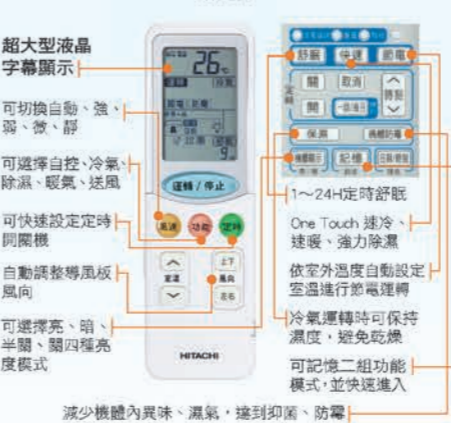

智慧型雲端模組

(特注品) RC-W02XE

APP雲端智慧控 隨想隨控 雲端生活

- 全體/單台 操作控制
- 遠端/近端 操作控制
- 定時預約 設定
- 智慧控制 功能
- 濾網清洗提醒 推播通知
- 電費試算 功能

系統構成

註：1.室內機特許Taiwan101認證(NJK系列已內建)，並另購智慧雲端模組(RC-W02XE)。  
2.APP軟體需透過行動裝置或電腦安裝本公司軟體使用。  
3.筆電試算功能僅供參考(限NJK/NJX1系列使用)。  
4.適用清淨過濾裝置(限NJK-NJX1系列使用)。  
5.智慧型雲端模組具備蓝牙功能及Android 5.0/iOS 10以上(不支援平板)。  
6.產品功能以實品為準。

超大液晶背光顯示  
●清楚中文顯示各層轉機狀態  
●各機名稱可自訂  
●內建中文/英文/數字可選

有線 控制器

(特注品) RC-A02ET

開機轉機時，藍色按鍵燈光同步點亮  
主要機能按鍵線可空選「記憶」、「定時開、關」模式  
可切換自動、強、弱、靜、除濕、暖氣、送風  
室內機轉機燈由「白燈」變為「綠燈」，提示目前機體運轉狀況

遙控器 (頂級系列)

NJK/JK

超大液晶顯示  
可切換自動、強、弱、靜、除濕、暖氣、送風  
可選擇自冷、冷氣、除濕、暖氣、送風  
One Touch 強力除濕  
可記憶二組功能模式，並快速進入  
減少機體內異味、濕氣，達到抑菌、防霉

遙控器 (高效頂級系列)

NX1/JX1

可選擇自冷、冷氣、除濕、暖氣、送風  
One Touch 強力除濕  
可記憶二組功能模式，並快速進入  
減少機體內異味、濕氣，達到抑菌、防霉

遙控器 (旗艦、精品系列)

HK1/QK1、YK1/SK1

可選擇自冷、冷氣、除濕、暖氣、送風  
●預約定時開機、開機時間  
●取消定時預約  
One Touch 強力除濕  
自動調整導風板風向  
減少機體內異味、濕氣，可抑菌、防霉  
1~24小時定時開機