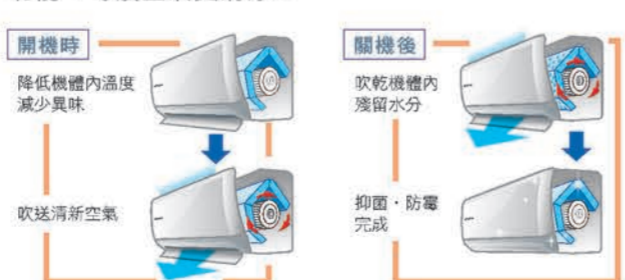

多重清淨 抗敏抑菌

多重清淨過濾裝置，採用奈米銀光觸媒達到抑菌、脫臭效果；搭配可過濾PM2.5(含0.3µm以上顆懸浮微粒)清淨濾網，有效改善室內空氣品質。

強化氣密設計 奈米銀光觸媒濾網 搭載PM2.5濾網  
貫流風扇 熱交換器 高密度平織空氣濾網 無懼化防塵面板

投射面板 極簡美學

以創新投射面板突顯視覺美感，機體顯示亮、暗、半亮、關四種亮度模式，可依個人生活習慣調整，為美感與實用的結合做完美詮釋。

創新投射面板 4種亮度模式  
亮 暗 半亮 關

高效率 送風系統

室外機採高效率螺旋風扇與低風阻吹出柵設計，除可降低送風噪音外，更可降低馬達消費電力，節能又省電！

新舒眠 貼心舒適

開發新智慧「舒眠」裝置，在溫度設定後，冷氣先降溫幫助入睡，並在一個小時後慢慢微升溫度，且風速設定在微風運轉，倍感舒適而一夜好眠，解決一般冷氣使用舒眠功能，睡到半夜被熱醒、踢被子的困擾。

3D立體氣流 均勻吹送

一般冷氣只有上下自動擺動的導風板，冷氣吹送範圍受限；日立冷氣不僅將上下導風板加長，並新增左右方向可自動擺動的導風板，使冷氣吹出角度更大、傳送更遠，創造3D立體舒適氣流，均勻分佈整個室內。

機體防霉 消除異味

冷氣一開，往往伴隨異味吹出，除了難以忍受，更會影響健康！那是因為機體內高溫潮濕，久而久之滋生了黴菌、產生異味所致。日立變頻冷氣具有機體防霉功能，可讓空氣更清淨。

創新節電科技

依據運轉時的室外溫度，可自動設定既舒適又省電的溫度範圍：冷氣、除濕26~28°C；暖氣18~20°C，一按「節電」鍵，機體面板即投射顯示之，一目瞭然，滿足現代享受便捷、同時節能的智慧生活。

### 變頻 埋入型

快冷安靜 貼心多功能

靜音馬達搭配多段風速設計，提升冷房效率，室內噪音也大幅降低，還有多樣化貼心功能，滿足使用需求。

機體超薄的室內機，可巧妙融入室內整體的規劃設計，就連狹窄的天花板內也能靈活安裝，搭配裝潢美觀大方。

新舒眠 節電運轉 速冷速暖 強力除濕 24小時定時開機 機體防霉

R410A = 50%R32 + 50%R125  
(可燃性) (阻燃性)

冷氣冷媒分為可燃與不可燃，政府規定可燃性冷媒空調應安裝於無連續性火源之房間內(例：明火、燃氣器具或電熱器具)。為居家安全日立冷氣採用歐美先進各國廣泛使用的R410A環保冷媒，安全不可燃，高品質讓您安心、信賴。