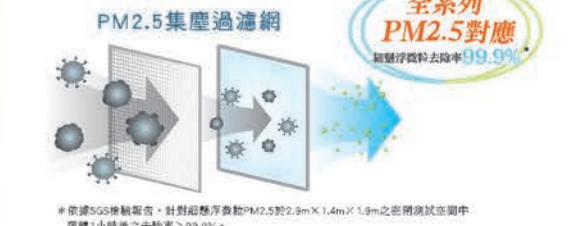

可在20分鐘及10分鐘的間隔, 作消耗電力限制的ON/OFF切換控制...

全熱交換器

現代化密閉式大樓常有空氣品質不佳的問題, 有了日立變頻多聯式空調的全熱交換器...

淨化箱

日立淨化箱分為雙層構造, 前濾網有效去除大型異物後, 再由PM2.5濾網高效淨化空氣...

冷媒分配器 (EV箱)

變頻多聯式 (ROYAL、IVX系列) 室外機 (含進口), 可選購冷媒分配器 (EV箱) 搭配家用變頻室內機...